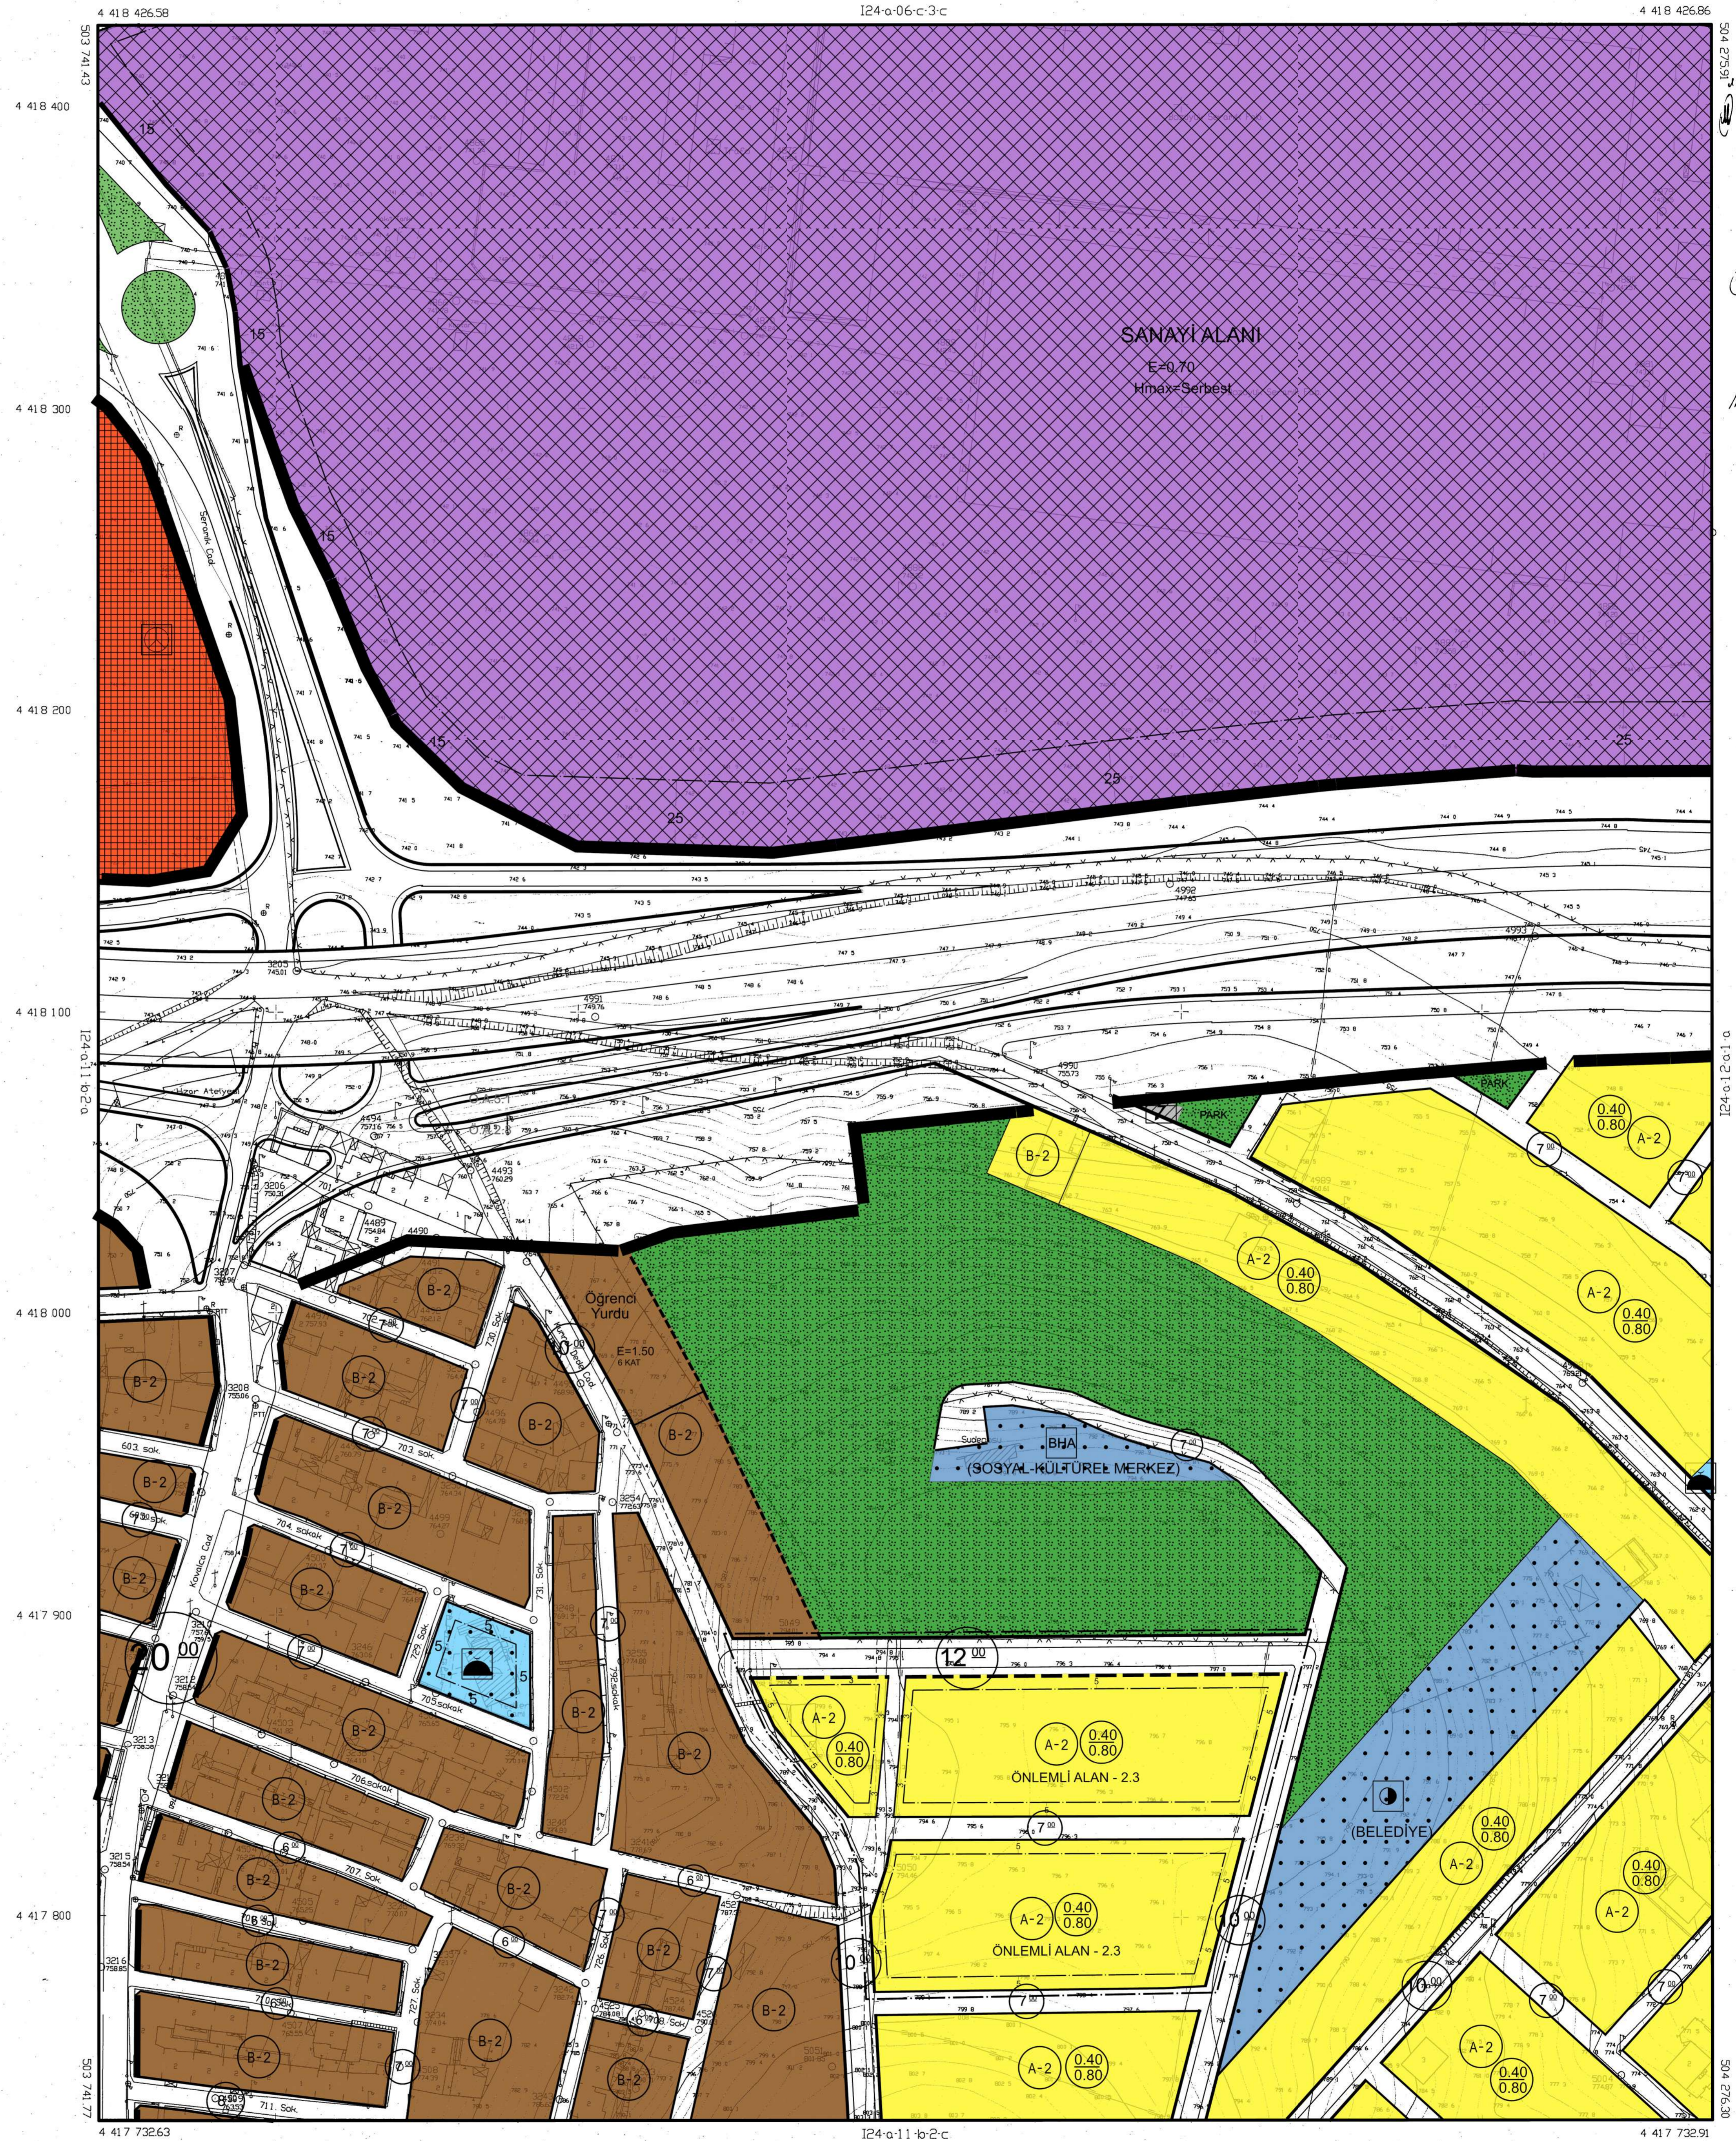

Plan İşlem No:
Ölçek:

Bilecik İl, Bozüyük İlçesi, Yediler Mahallesinde
733 Sokak ve 735 Sokak arasında kalan alanda yolların genişletilmesi ve yeni yolların açılması amaçlı
hazırlanan 1 paftalık 1/1000 ölçekli uygulama imar planı .....tarihli ve ..... sayılı
Bozüyük Belediyesi Meclis Kararı ile onaylandı.

Meclis Başkanı Katip Katip

BİLECİK İLİ, BOZÜYÜK İLÇESİ, YEDİLER MAHALLESİ 733 Sokak ve 735 Sokak arasında kalan alanda yolların genişletilmesi ve yeni yolların açılması amaçlı 1/1000 ÖLÇEKLİ UYGULAMA İMAR PLANI DEĞİŞİKLİĞİ GÖSTERİM

SINIRLAR

PLANLAMA SINIRLARI

- PLAN DEĞİŞİKLİĞİ SINIRI
- YAPI YAKLAŞMA SINIRI

ALAN KULLANIMLARI

KONUT ALANLARI

- GELİŞME KONUT ALANI
- KONUT ALANI

AÇIK VE YEŞİL ALANLAR

- REKREASYON ALANI

AFET TEHLİKELİ ALANLAR

- ÖNEMLİ ALAN SINIRI
- ÖNEMLİ ALAN - 2.3

TEKNİK ALTYAPI

ULAŞIM

KARAYOLLARI

- TAŞIT YOLU
- TAŞIT YOLU
- YAYA YOLU
- YAYA YOLU

PLAN NOTLARI:

1. Bozüyük İlçesi ilave revizyon uygulama imar planı notları geçerlidir.
2. 3194 sayılı imar kanunu ve ilgili yönetmeliklerine uyulacaktır.
3. Yapı yaklaşma mesafeleri, terk işlemleri yapılmış kadastral çizgilerinden itibaren hesaplanacaktır.

01	A	a	b	c
02	B	d	e	f
03	C	g	h	i
04	D	j	k	l
05	E	m	n	o
06	F	p	q	r
07	G	s	t	u
08	H	v	w	x
09	I	y	z	AA
10	J	AB	AC	AD
11	K	AE	AF	AG
12	L	AH	AI	AJ
13	M	AK	AL	AM
14	N	AN	AO	AP
15	O	AQ	AR	AS
16	P	AT	AU	AV
17	Q	AW	AX	AY
18	R	AZ	BA	BB
19	S	BC	BD	BE
20	T	BF	BG	BH
21	U	BI	BJ	BK
22	V	BL	BM	BN
23	W	BO	BP	BQ
24	X	BR	BS	BT

BOZÜYÜK
(BİLECİK)
I24-a-11-b-2-b

I24-a-06-c-3-c

1:1000

MUTFAHAT - AKKEMEK HRT. LTD. STİ.
MERSAL MAH. - ÇELİKLETTİN SOKAKI
TERSİHAT - RASİT POKER

BOZÜYÜK
(BİLECİK)
I24-a-11-b-2-b