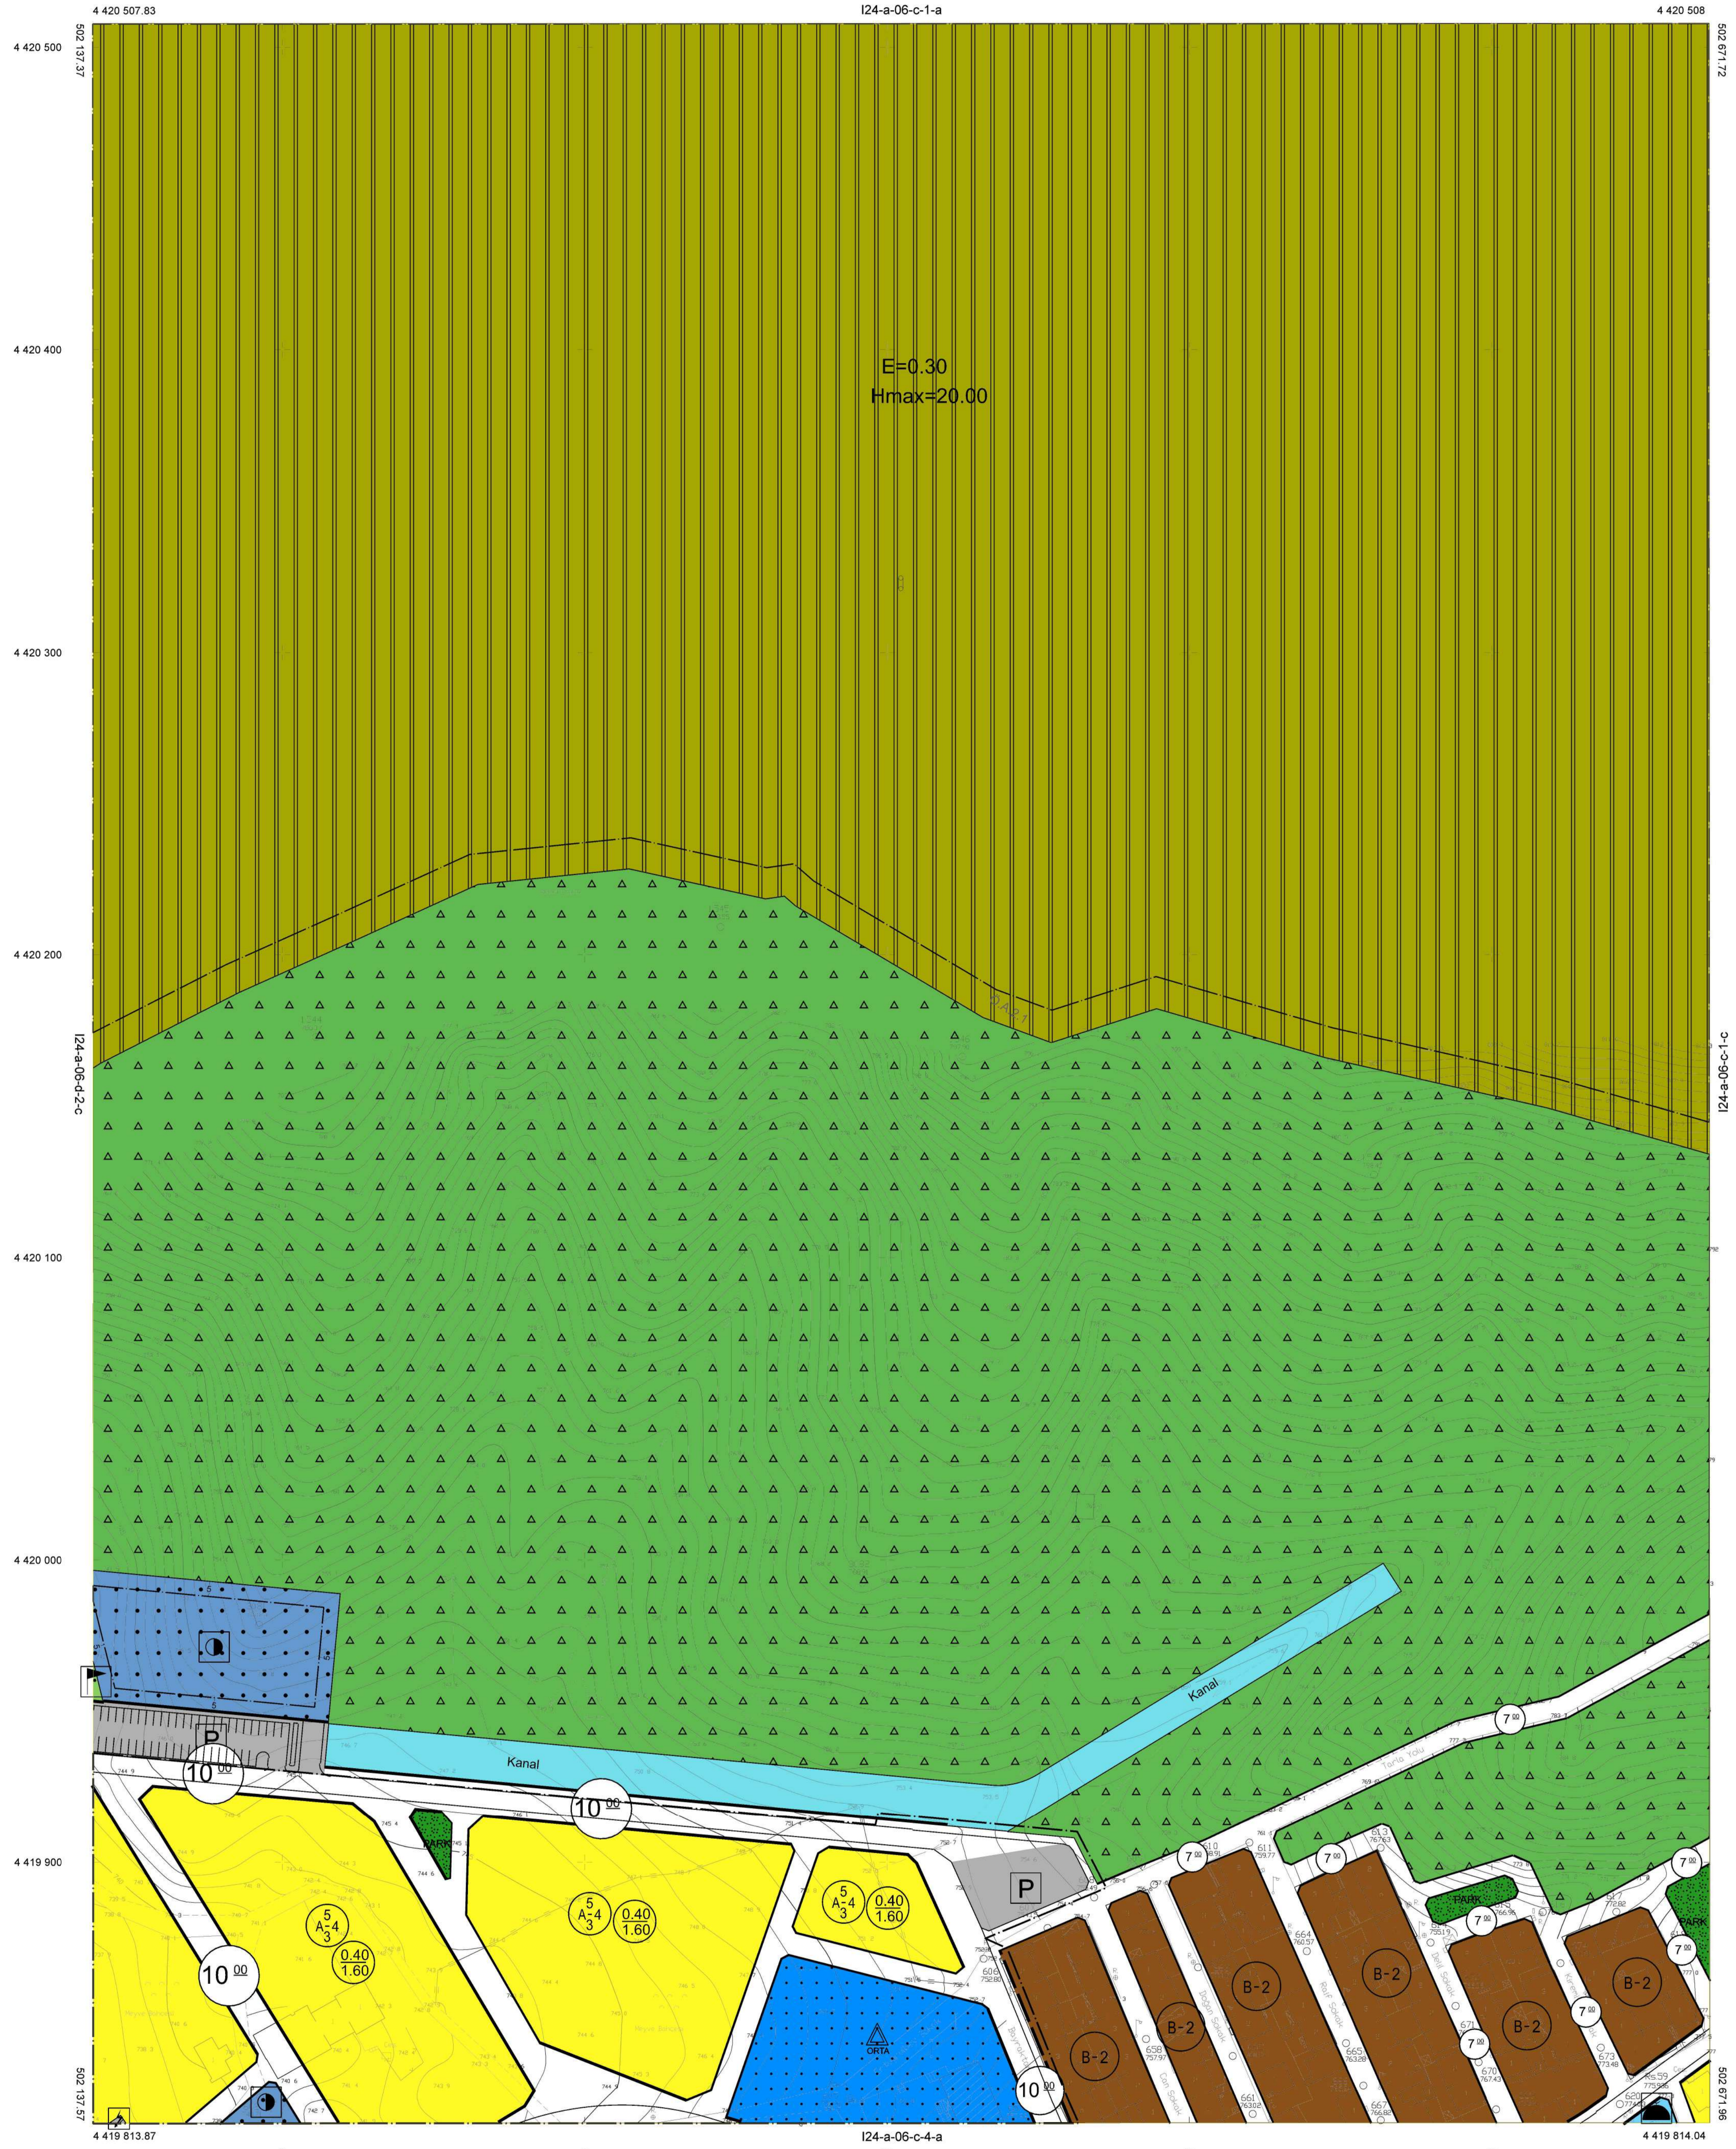

01				24
10				
11	A			
16				
21	22	23	24	25

BOZÜYÜK
(BİLECİK)
I24-a-06-c-1-d

BOZÜYÜK
(BİLECİK)
I24-a-06-c-1-d

09/08/2007

AHMET BERBEROĞLU
BOZÜYÜK İLÇESİNE BAŞKAN

AYDIN ÖZALP
FEN İŞLERİ MÜDÜRÜ

Bu Pafta Bilgisayar Ortamında ITRF indeksinde hazırlanmıştır.

1/1000