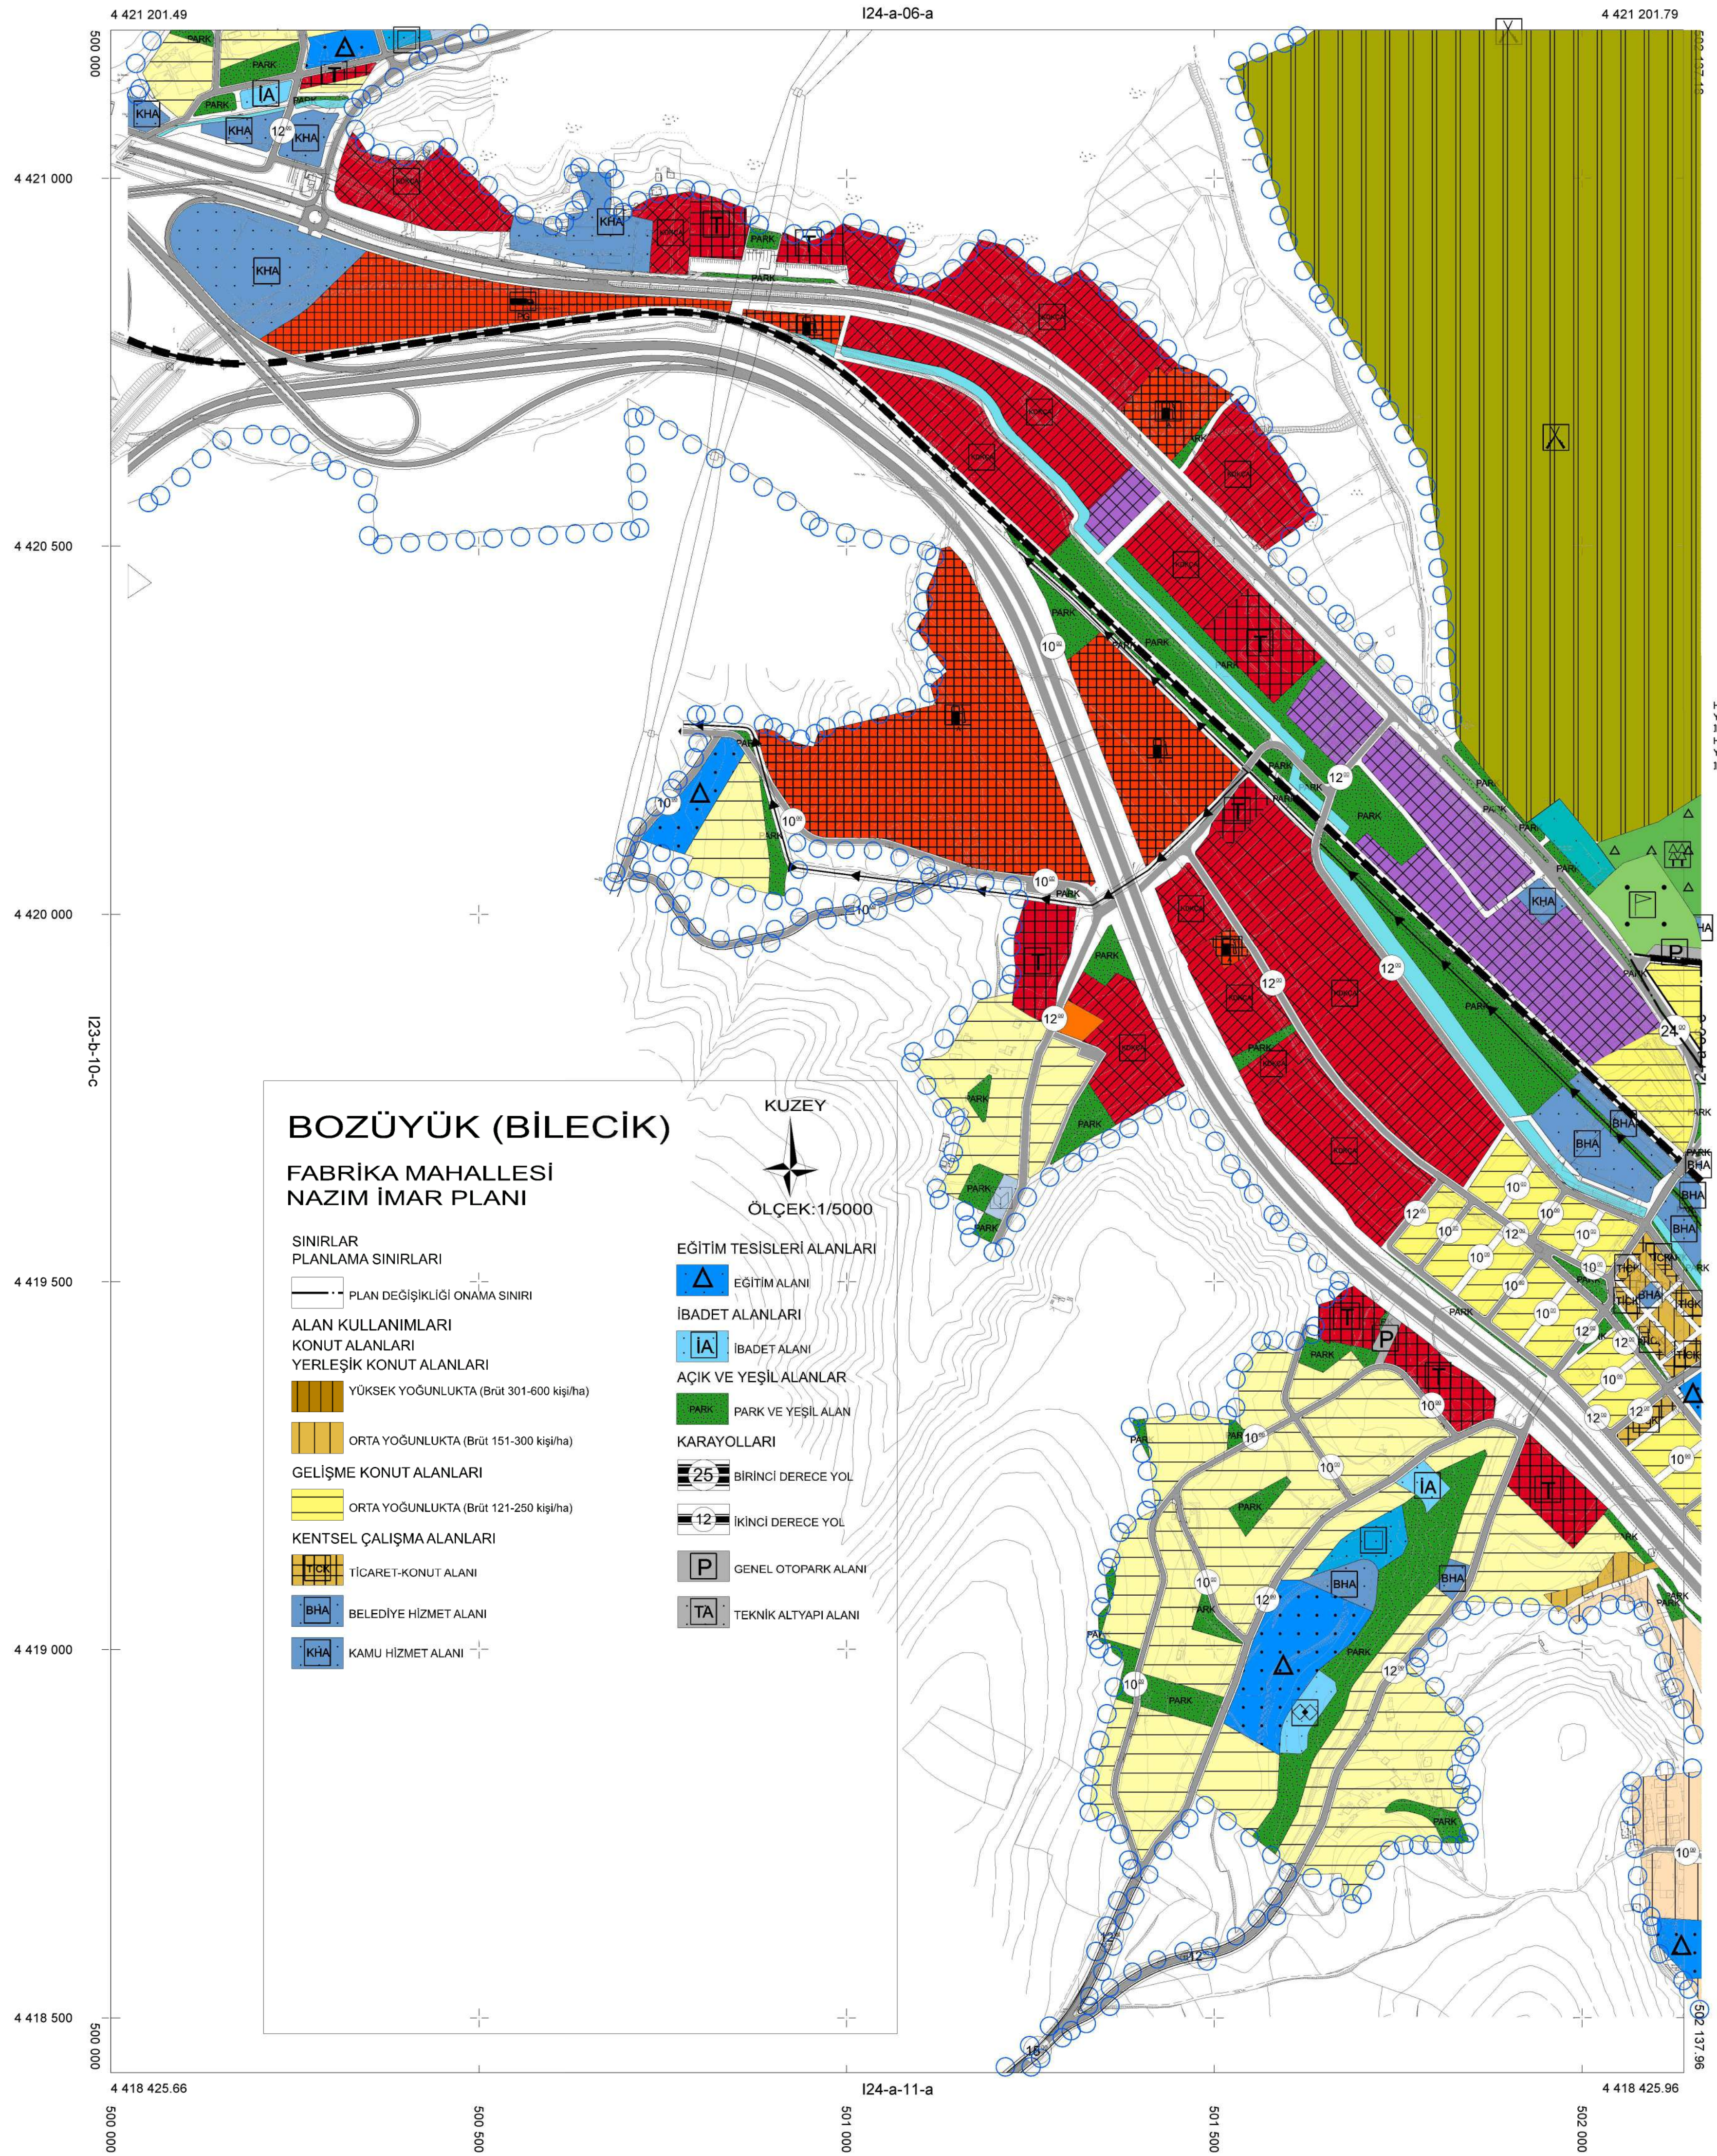

01					
a	b				
11		A			
16					
21	22	23	24	25	

BOZÜYÜK
(BİLECİK)
I24-a-06-d

BOZÜYÜK
(BİLECİK)
I24-a-06-d

BOZÜYÜK (BİLECİK)
FABRİKA MAHALLESİ
NAZİM İMAR PLANI

1. **SINIRLAR**
   PLANLAMA SINIRLARI
2. **ALAN KULLANIMLARI**
   KONUT ALANLARI
   YERLEŞİK KONUT ALANLARI
3. **GELİŞME KONUT ALANLARI**
4. **KENTSEL ÇALIŞMA ALANLARI**
5. **BELEDİYE HİZMET ALANI**
   KAMU HİZMET ALANI

1. **EĞİTİM TESİSLERİ ALANLARI**
   EĞİTİM ALANI
2. **İBADET ALANLARI**
   İBADET ALANI
3. **AÇIK VE YEŞİL ALANLAR**
   PARK VE YEŞİL ALAN
4. **KARAYOLLARI**
   BİRİNCİ DERECE YOL
   İKİNCİ DERECE YOL
5. **GENEL OTOPARK ALANI**
   TEKNİK ALTYAPI ALANI

23/3/2017

AHMET BERBEROĞLU
BOZÜYÜK BELEDİYE BAŞKANI

AYDIN BAL
FEN İŞLERİ MÜDÜRÜ