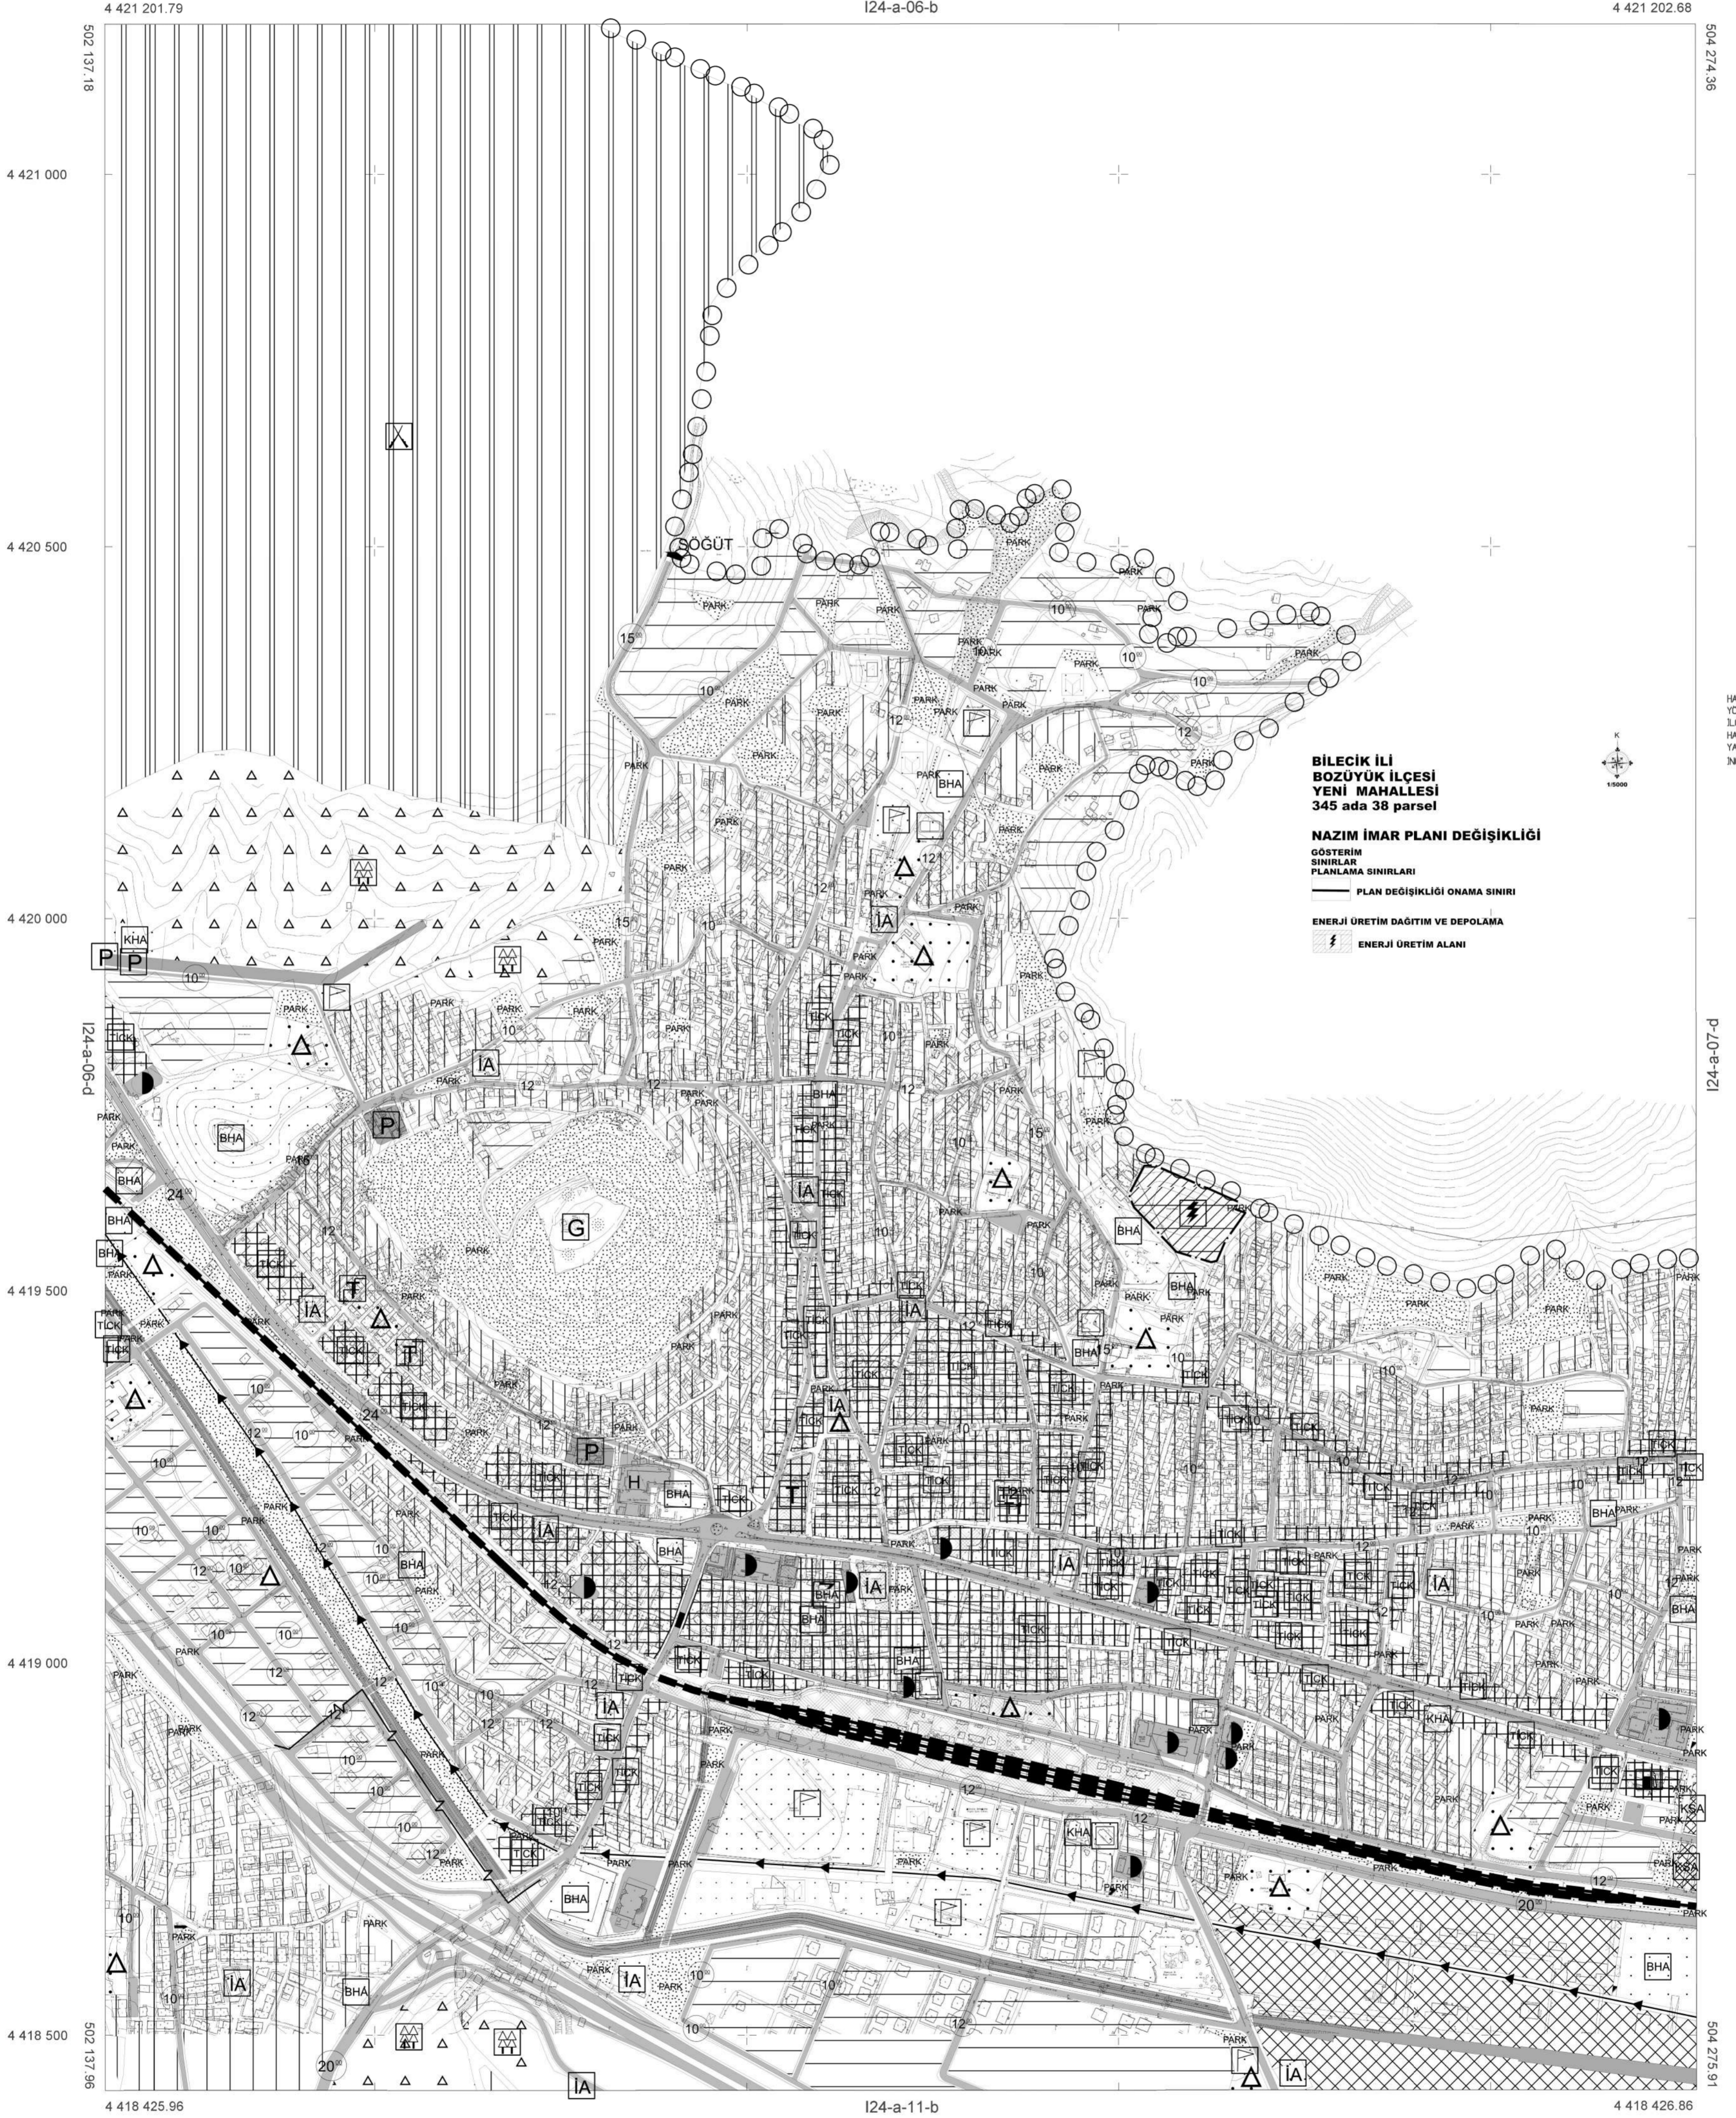

01					24
a	b				
d					
11		A			
16					
21	22	23	24	25	

BOZÜYÜK (BİLECİK) I24-a-06-c

I24-a-06-b

4 421 202.68

BOZÜYÜK I24-a-06-c
(BİLECİK)

**BİLECİK İLİ
BOZÜYÜK İLÇESİ
YENİ MAHALLESİ
345 ada 38 parsel**

NAZIM İMAR PLANI DEĞİŞİKLİĞİ

GÖSTERİM
SINIRLAR

PLAN DEĞİŞİKLİĞİ ONAMA SINIRI

ENERJİ ÜRETİM DAĞITIM VE DEPOLAMA

ENERJİ ÜRETİM ALANI

03/09/2007

AHMET BERBEROĞLU
BOZÜYÜK İLLEDİYE BASKANI

AYDINAL
FEN İŞLERİ MÜDÜRÜ